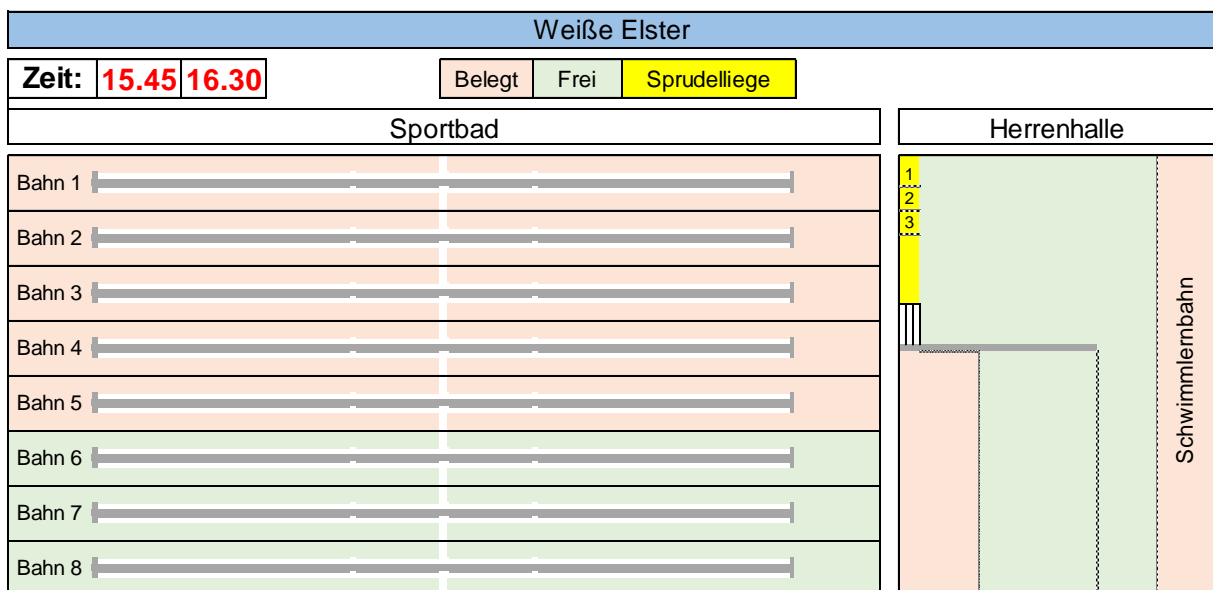

Weiße Elster				
Zeit: 09.00	09.45	Belegt	Frei	Sprudelliege
Sportbad		Herrenhalle		
Bahn 1			1	Schwimmlernbahn
Bahn 2			2	
Bahn 3			3	
Bahn 4				
Bahn 5				
Bahn 6				
Bahn 7				
Bahn 8				
		Kursbereich		

Weiße Elster				
Zeit: 09.45	12.00	Belegt	Frei	Sprudelliege
Sportbad		Herrenhalle		
Bahn 1			1	Schwimmlernbahn
Bahn 2			2	
Bahn 3			3	
Bahn 4				
Bahn 5				
Bahn 6				
Bahn 7				
Bahn 8				
		Kursbereich		

Montag

Weiße Elster		
Zeit: 12.00	12.30	Belegt Frei Sprudelliege
Sportbad		Herrenhalle
Bahn 1		
Bahn 2		
Bahn 3		
Bahn 4		
Bahn 5		
Bahn 6		
Bahn 7		
Bahn 8		

Weiße Elster		
Zeit: 12.30	13.30	Belegt Frei Sprudelliege
Sportbad		Herrenhalle
Bahn 1		
Bahn 2		
Bahn 3		
Bahn 4		
Bahn 5		
Bahn 6		
Bahn 7		
Bahn 8		

Weiße Elster		
Zeit: 13.30	14.15	Belegt Frei Sprudelliege
Sportbad		Herrenhalle
Bahn 1		
Bahn 2		
Bahn 3		
Bahn 4		
Bahn 5		
Bahn 6		
Bahn 7		
Bahn 8		

Montag

Montag

Weiße Elster	
Zeit: 16.30	18.00
Belegt	Frei
Sprudelliege	
Sportbad	
Bahn 1	
Bahn 2	
Bahn 3	
Bahn 4	
Bahn 5	
Bahn 6	
Bahn 7	
Bahn 8	
Herrenhalle	
1	Schwimmbahn
2	
3	