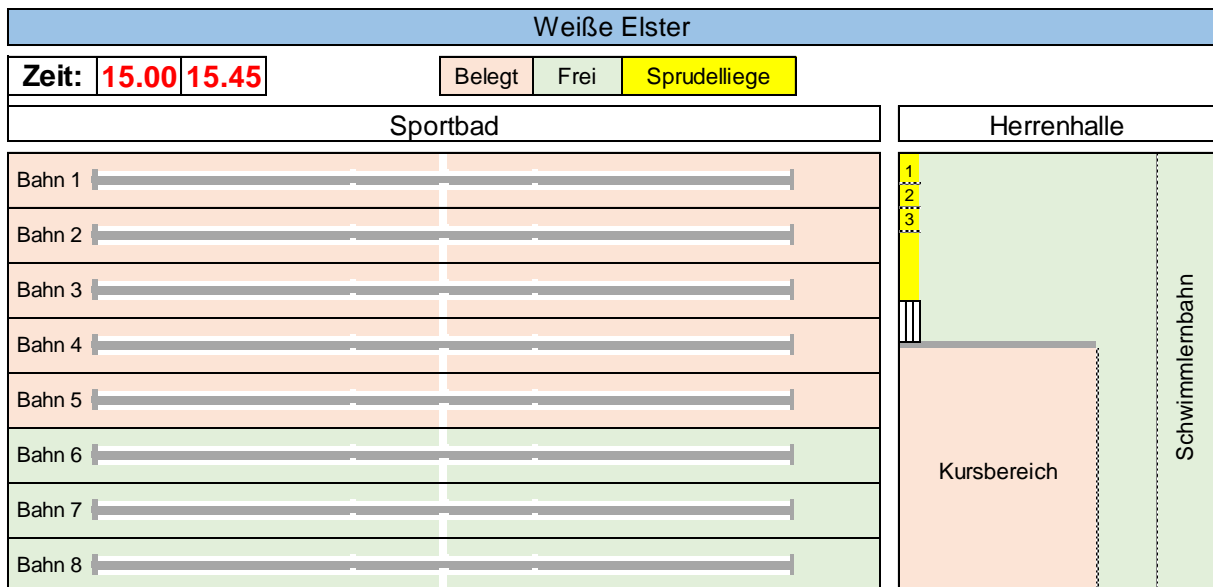

Weiße Elster				
Zeit: 09.00	09.45	Belegt	Frei	Sprudelliege
Sportbad		Herrenhalle		
Bahn 1			1	Schwimmlernbahn
Bahn 2			2	
Bahn 3			3	
Bahn 4				
Bahn 5				
Bahn 6				
Bahn 7				
Bahn 8				
		Kursbereich		

Weiße Elster				
Zeit: 09.45	12.00	Belegt	Frei	Sprudelliege
Sportbad		Herrenhalle		
Bahn 1			1	Schwimmlernbahn
Bahn 2			2	
Bahn 3			3	
Bahn 4				
Bahn 5				
Bahn 6				
Bahn 7				
Bahn 8				
		Kursbereich		

Montag

Weiße Elster		
Zeit: 12.00	12.30	Belegt Frei Sprudelliege
Sportbad		Herrenhalle
Bahn 1		
Bahn 2		
Bahn 3		
Bahn 4		
Bahn 5		
Bahn 6		
Bahn 7		
Bahn 8		

Weiße Elster		
Zeit: 12.30	13.30	Belegt Frei Sprudelliege
Sportbad		Herrenhalle
Bahn 1		
Bahn 2		
Bahn 3		
Bahn 4		
Bahn 5		
Bahn 6		
Bahn 7		
Bahn 8		

Weiße Elster		
Zeit: 13.30	14.15	Belegt Frei Sprudelliege
Sportbad		Herrenhalle
Bahn 1		
Bahn 2		
Bahn 3		
Bahn 4		
Bahn 5		
Bahn 6		
Bahn 7		
Bahn 8		

Montag

Montag

Weiße Elster	
Zeit: 16.30	18.00
Belegt	Frei
Sprudelliege	
Sportbad	
Bahn 1	
Bahn 2	
Bahn 3	
Bahn 4	
Bahn 5	
Bahn 6	
Bahn 7	
Bahn 8	
Herrenhalle	
1	Schwimmbahn
2	
3	